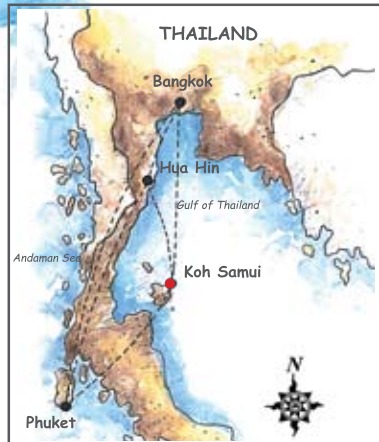

SIX SENSES
HIDEAWAY
SAMUI
A SALA PROPERTY

SIX SENSES HIDEAWAYS

Redefining Experiences^{SM}

Sales Offices

Australia

T: +61 (0) 414 257 749
F: +61 (0) 2 9340 8066
E: kristen@sixsenses.com

Germany

T: +49 176 2063 1691
F: +49 69 1750 8073
E: alexa@sixsenses.com

Europe, Middle East & Africa

T: +44 (0) 208 780 3571
F: +44 (0) 208 780 3479
E: sales-emea@sixsenses.com

Hong Kong & Greater China

T: +852 2543 6123
F: +852 2543 6236
E: dos-hk@sixsenses.com

India

T: +91 11 2623 6525
F: +91 11 4155 3034
E: sales-delhi@sixsenses.com

Italy

T: +39 031 263 047
F: +39 031 262 085
E: sixsenses@clubsnc.com

Japan

T: +81 (0) 3 3662 3500
F: +81 (0) 3 3662 3331
E: japan@sixsenses.com

Nordic Region

T: +46 (0) 732 521 871
F: +46 (0) 8 612 53 77
E: sixsenses-nordic@adsum.ws

Russia

T: +7 926 844 2839
F: +7 495 694 0609
E: sales-russia@sixsenses.com

Thailand

T: +66 (0) 2631 9777
F: +66 (0) 2653 1933
E: mail@sixsenses.com

UAE

T: +971 50 703 2529
E: karim.kabbara@sixsenses.com

USA

T: +1 949 487 0522
F: +1 949 606 8981
E: joann@kurtzahlers.com

Six Senses Toll-free Reservations:

USA : 1800 591 7480

GDS ACCESS CODES:

Amadeus	GRUSMEHR	Galileo	GR13874
Sabre	GR62049	Worldspan	GRUSMEH

SIX SENSES HIDEAWAY

SAMUI
A SALA PROPERTY

Mailing address:

9/10 Moo 5, Baan Plai Laem,
Bophut, Koh Samui, Surathani
84320 Thailand

T: +66 (0) 77 245 678
F: +66 (0) 77 245 671
E: reservations-samui@sixsenses.com