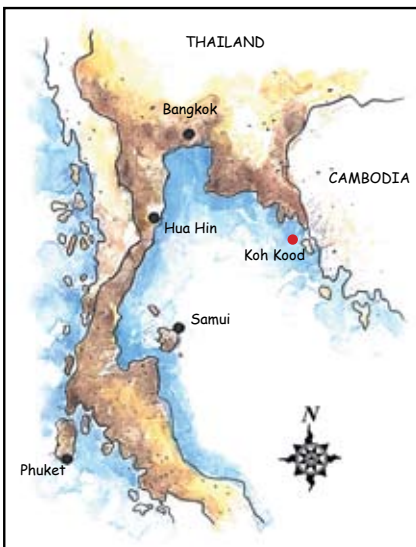

GDS ACCESS CODES:

Amadeus
Galileo

GRTDXSAK
GR29985

Sabre
Worldspan

GR56263
GRTDXSA

SONEVA KIRI

BY SIX SENSES

Mailing address:

c/o Six Senses Resorts & Spas
19/F Two Pacific Place 142 Sukhumvit Road,
Bangkok 10110, Thailand
T: +66 (0) 2631 9777
F: +66 (0) 2631 9799
E: reservations-kiri@sixsenses.com