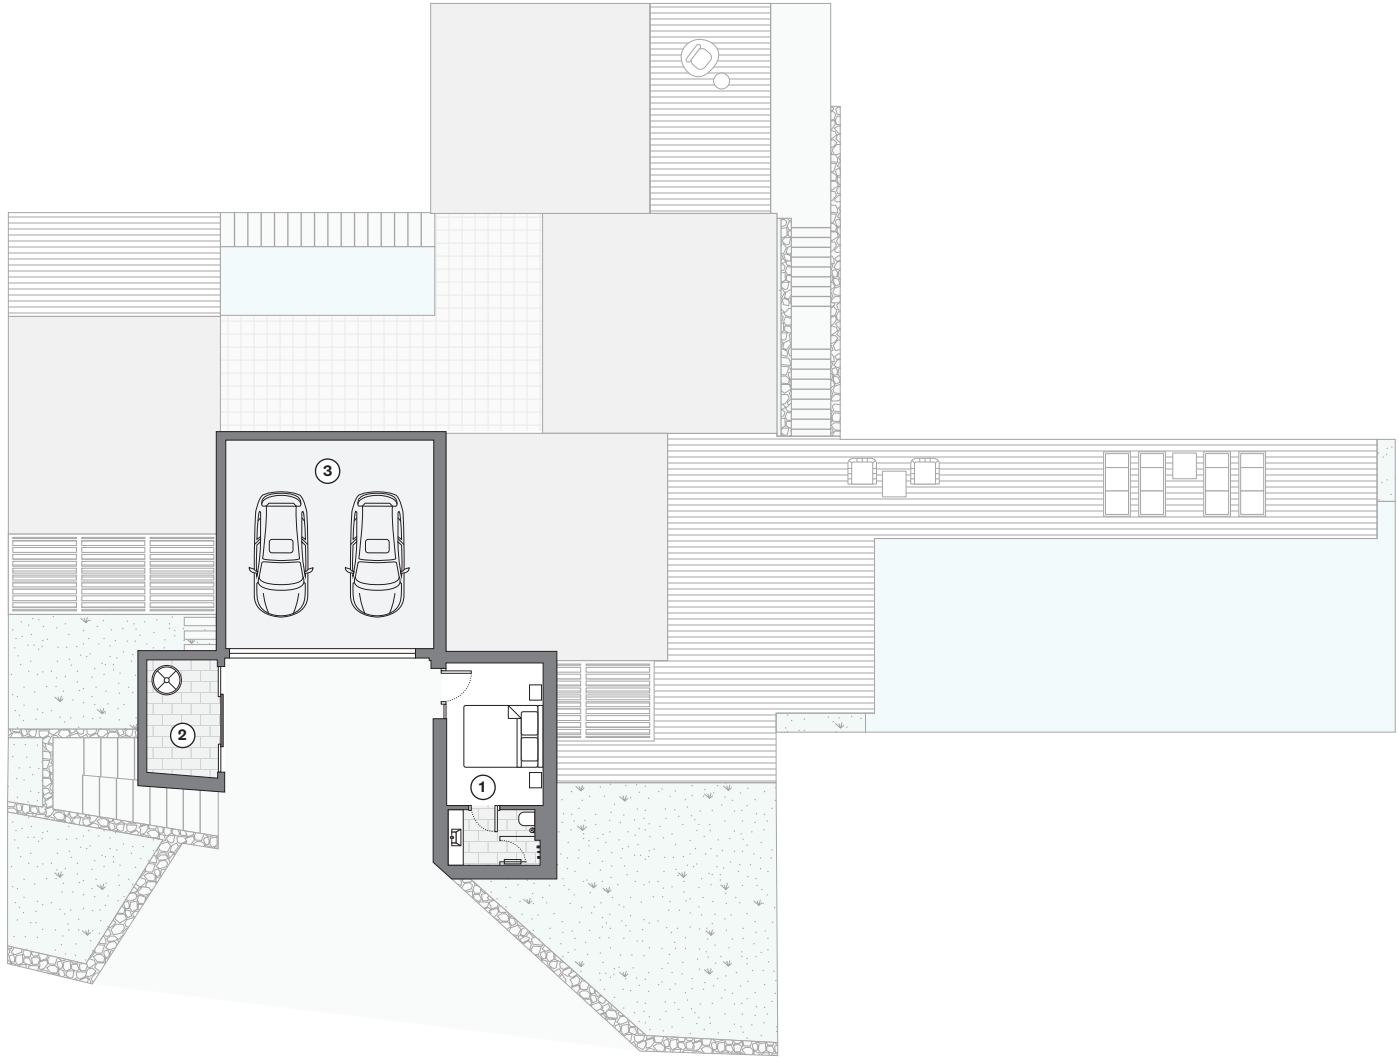

V380

KAPLANKAYA

Serviced by Six Senses Kaplankaya

V380

Total Plan

Total Living Space
Toplam Yaşam Alanı
743 m²

Total Plot Area
Toplam Bahçe Alanı
1517 m² - 2577 m²

First Floor | Birinci Kat

- ① Master Bedroom | Ebeveyn Yatak Odası
- ② Study / Library | Çalışma Odası / Kütüphane
- ③ Bedroom | Yatak Odası
- ④ Guest Bedroom | Misafir Yatak Odası

Ground Floor | Zemin Kat

- | | |
|--|--|
| ① Entrance Giriş Holü | ⑥ Courtyard Avlu |
| ② Living / Dining Room Salon / Yemek Odası | ⑦ Staff Room Yardımcı Odası |
| ③ Bedroom Yatak Odası | ⑧ Technical / Laundry Teknik Oda / Çamaşır Odası |
| ④ Powder Room Misafir Tuvaleti | ⑨ Kitchen Mutfak |
| ⑤ Bedroom Yatak Odası | |