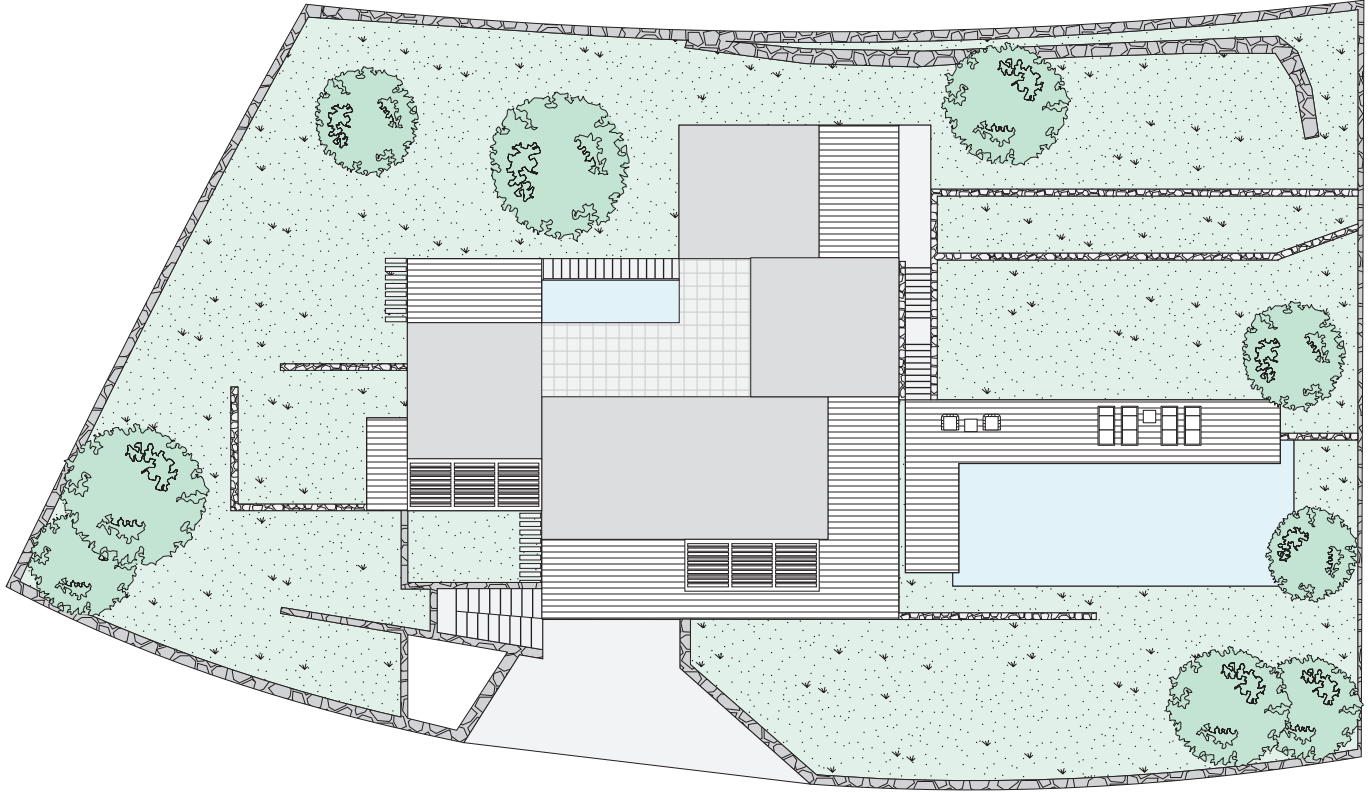

V380

KAPLANKAYA

Serviced by Six Senses Kaplankaya

V380

Total Plan

Total Living Space
Toplam Yaşam Alanı
743 m²

Total Plot Area
Toplam Bahçe Alanı
1517 m² - 2577 m²

First Floor | Birinci Kat