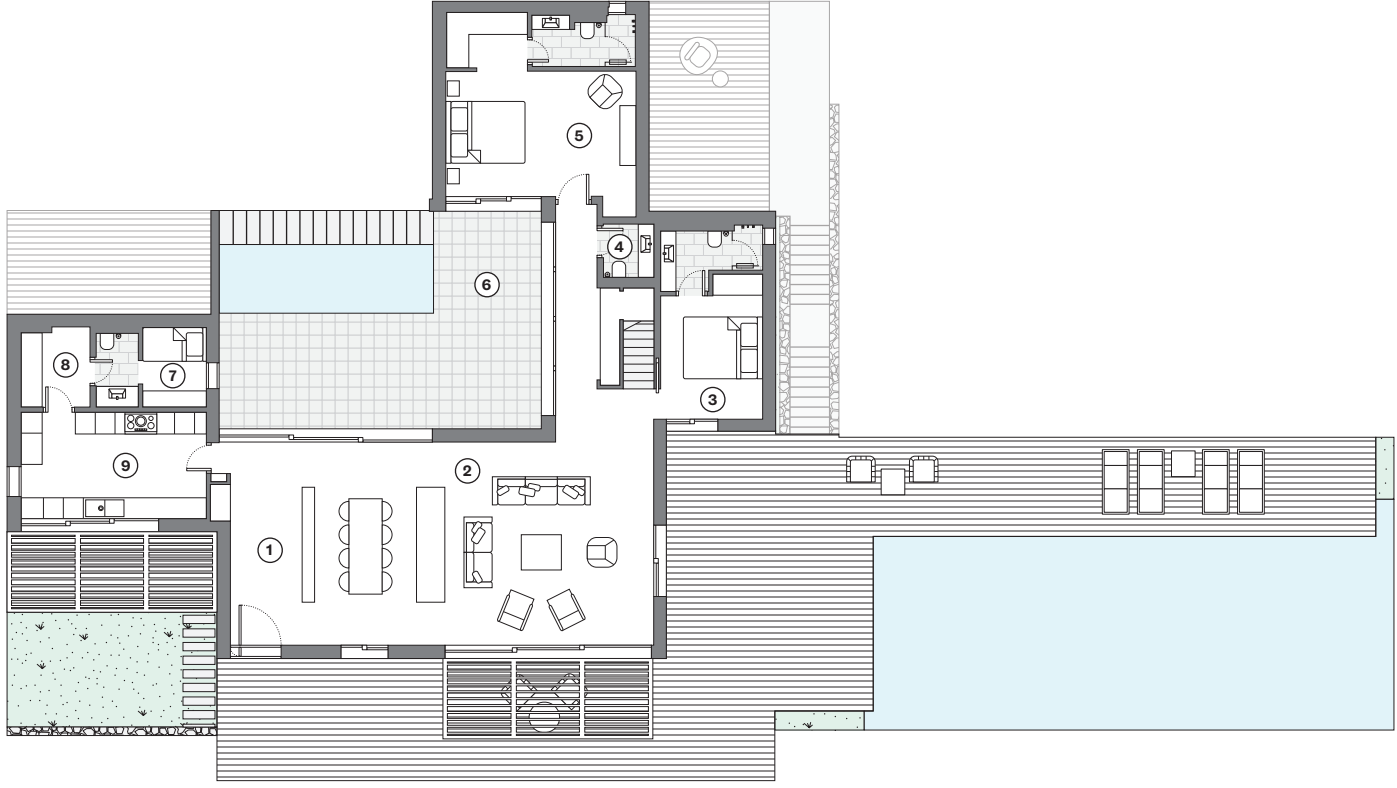

V380

KAPLANKAYA

Serviced by Six Senses Kaplankaya

V380

Total Plan

Total Living Space
Toplam Yaşam Alanı
743 m²

Total Plot Area
Toplam Bahçe Alanı
1517 m² - 2577 m²

First Floor | Birinci Kat

- ① Master Bedroom | Ebeveyn Yatak Odası
- ② Study / Library | Çalışma Odası / Kütüphane
- ③ Bedroom | Yatak Odası
- ④ Guest Bedroom | Misafir Yatak Odası

Ground Floor | Zemin Kat

- | | |
|--|--|
| ① Entrance Giriş Holü | ⑥ Courtyard Avlu |
| ② Living / Dining Room Salon / Yemek Odası | ⑦ Staff Room Yardımcı Odası |
| ③ Bedroom Yatak Odası | ⑧ Technical / Laundry Teknik Oda / Çamaşır Odası |
| ④ Powder Room Misafir Tuvaleti | ⑨ Kitchen Mutfak |
| ⑤ Bedroom Yatak Odası | |